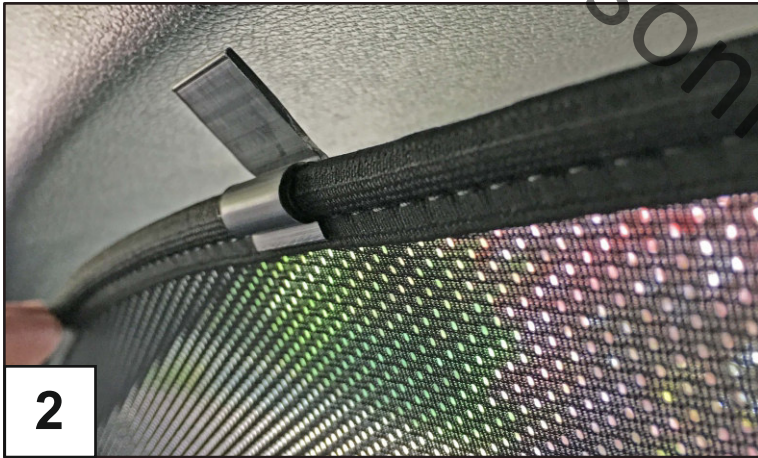

Part Number: 10029s-b

Date: 25-11-2019

Sheet 1 of 4

© Copyright Windesa GmbH

PLAVA Kunststoffe GmbH
Am Spitzacker 22 - 61184 Karben

GB Car darkening set side windows Installation Instruction	N Missfarging sidevindu bilvindu Installasjonsveiledning
D Autoscheibenverdunklung Seitenfenster Einbauanleitung	S Nyanseringssidor bilfönster Monteringsanvisning
E Ventana lateral teñidos de ventana de coche Instrucciones de instalación	SF Auton ikkuna sävytystä sivuikkunan Asennusohjeet
F Portes teinter fenêtre de voiture Instructions d'installation	CZ Okno auto okno tónování side Pokyny k instalaci
I Finestra laterale colorazione della finestra di automobile Istruzioni per l'installazione	H Autó Ablakszínezés oldalablak Szerelési útmutató
P Janela lateral tintométrico janela do carro Instruções de instalação	PL Okno boczne okno barwienia samochod Instrukcje instalacji
NL Auto raam verven zijruit Installatie-instructies	GR Παράθυρο πλευρά χρωματισμού παράθυρο αυτοκινήτου Οδηγίες εγκατάστασης
DK Bil vindue vindue toning side Monteringsvejledning	RUS Сторона тонировка стекла Автостекло Инструкция по монтажу

2x

2x

SC8-20

Fertig ✓

www.sonenschutz-pkw.de

Kia Ceed III SW ab 2018

Part Number: 10029s-c

Date: 25-11-2019