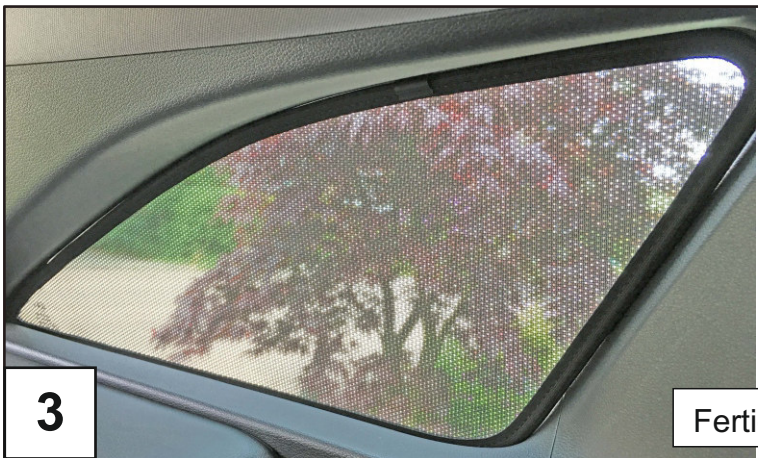

Fertig ✓

www.sonenschutz-pkw.de